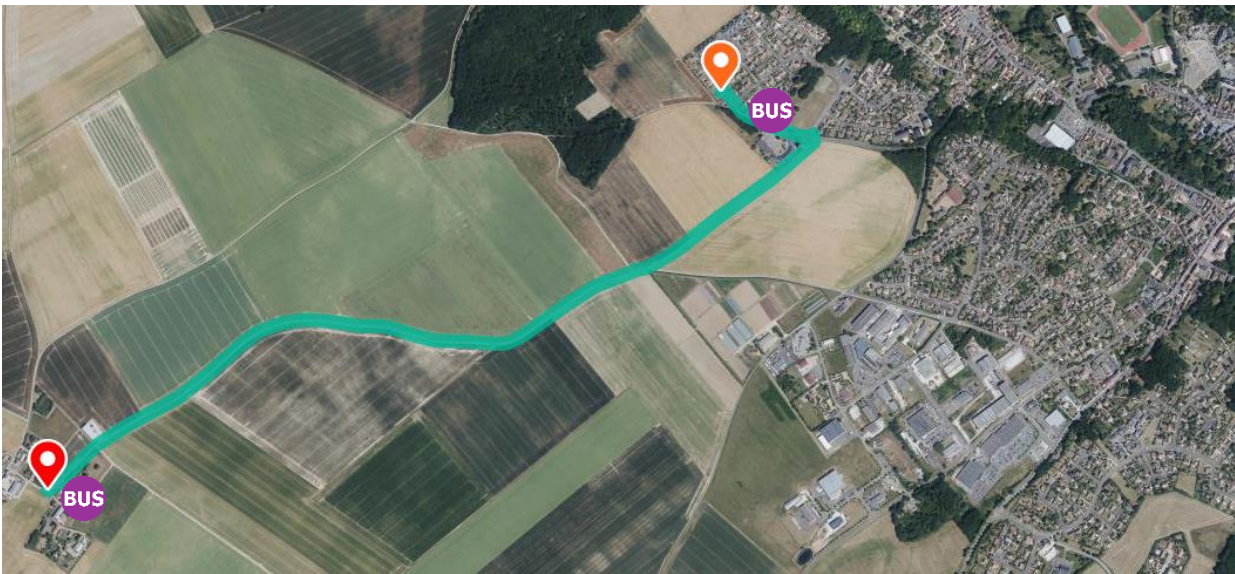

Transport scolaire vers le collège Jean Racine

Année 2021-2022

Car Communal

ALLER

ARRET		L M Me J V
1	Boisricheux	8:00
2	Les Hautes Perreuses	8:05
3	Collège	8:20

RETOUR

ARRET		L M Me J V	Me
1	Collège	16:45	12:30
2	Les Hautes Perreuses	17:00	12:45
3	Boisricheux	17:05	12:50